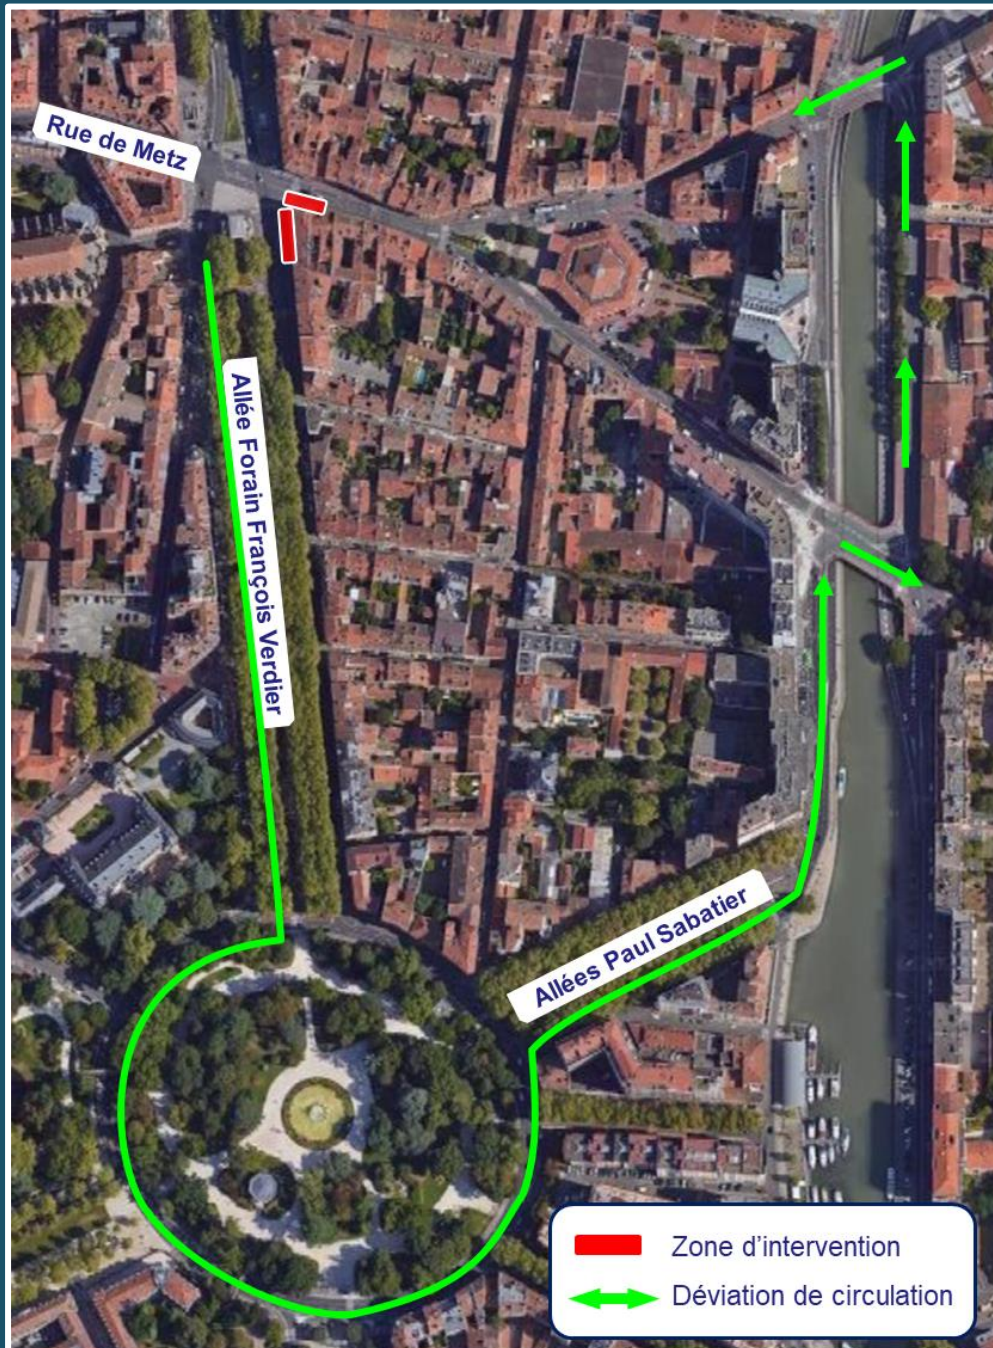

Secteur François Verdier

Déviation de la circulation

21, boulevard de la Marquette • BP 10416 • 31004 Toulouse
CEDEX 6 Tél : 05 61 14 48 50 • toulousemetro3.fr