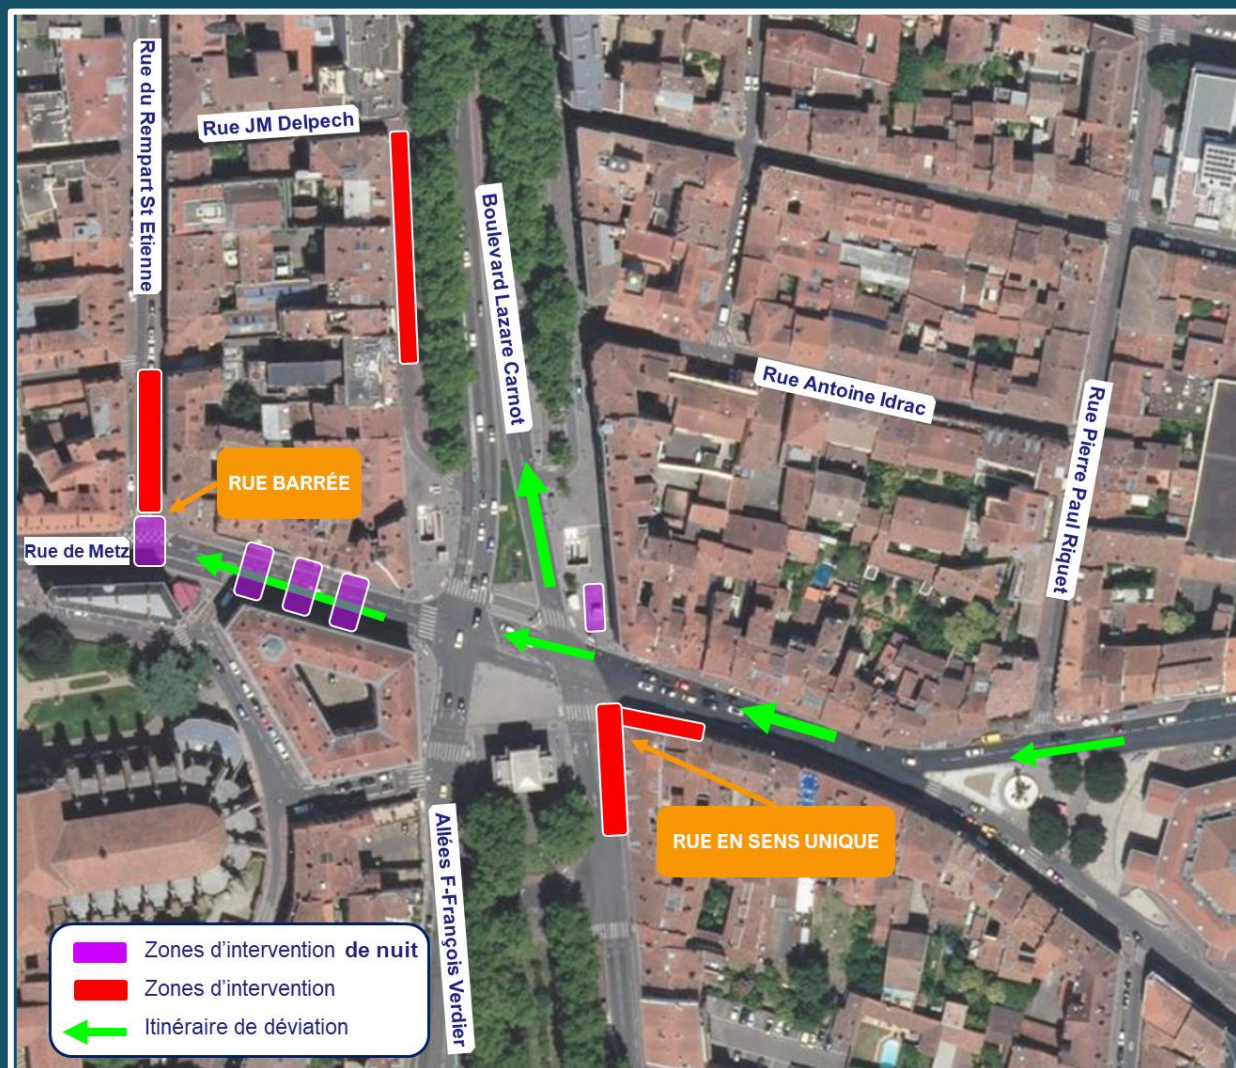

Secteur François Verdier

Zone d'intervention
Déplacement des réseaux souterrains

21, boulevard de la Marquette • BP 10416 • 31004 Toulouse
CEDEX 6 Tél : 05 61 14 48 50 • toulousemetro3.fr