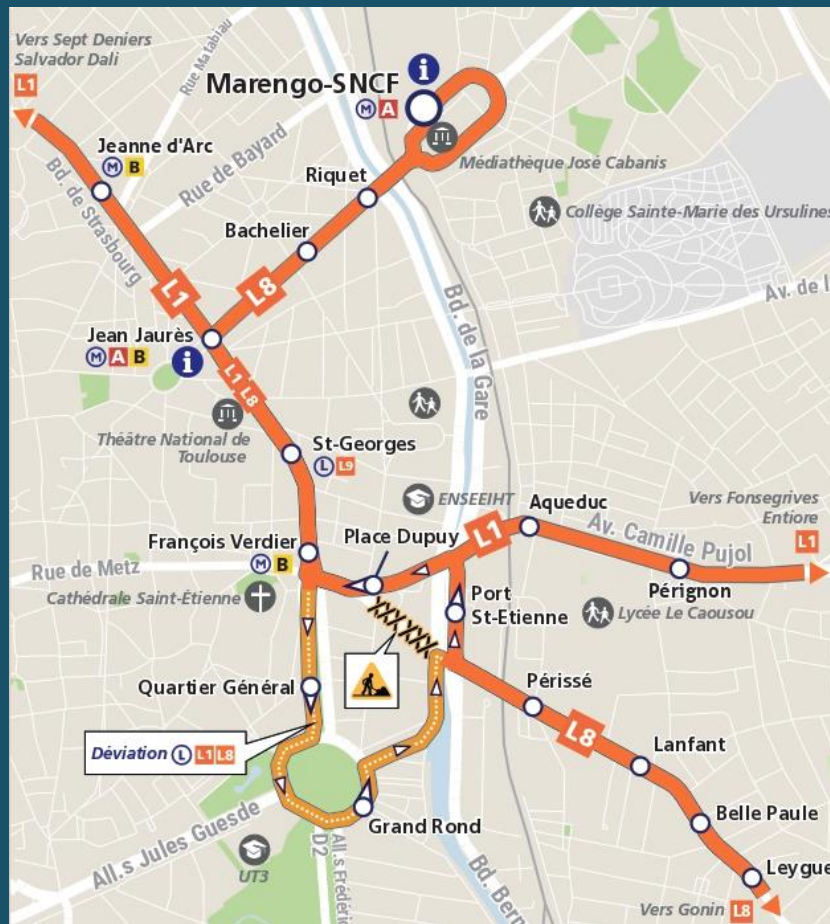

Ces interventions sous la maîtrise d'ouvrage d'ENEDIS, GRDF et Toulouse Métropole, sont situées à l'angle des allées François Verdier et de la rue des Frères Lion, rue du Rempart Saint-Etienne ainsi que sur la contre-allée du boulevard Carnot (tel qu'indiqué sur le plan au verso).

Ces travaux réalisés par l'entreprise MIDI TP ont démarré **le 31 janvier 2022 pour une durée prévisionnelle de 4 semaines** (sauf aléas climatiques / techniques).

Des travaux complémentaires de nuit seront nécessaires **du 14 au 16 février** sur la rue de Metz ainsi que sur le boulevard Carnot, à l'angle de la rue des Frères Lion.

Ces interventions vont nécessiter la mise en sens unique de la rue des Frères Lion. Un itinéraire de déviation sera alors mis en place comme indiqué sur le plan au verso.

Les Linéo 1 et 8 seront déviés en direction de Fonsegrives Entiore et de Gonin à partir de l'arrêt François Verdier.

Secteur François Verdier

Déviation de la circulation

21, boulevard de la Marquette • BP 10416 • 31004 Toulouse
CEDEX 6 Tél : 05 61 14 48 50 • toulousemetro3.fr

Secteur François Verdier

Déviation Linéo 1 et 8